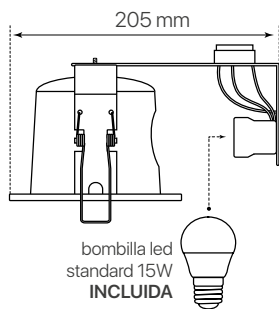

round  
ficha técnica  
datasheet

2640072

Nombre / Name	Round
Referencia / Reference	2640072
Materiales / Materials	Aluminio + cristal / Aluminum + glass
Difusor / Diffuser	Cristal / Glass
Potencia / Power	15W
Temperatura de color / Color temperature	Disponibile: / Available: 2700K • 4000K • 6000K
Flujo luminoso / Luminous flux	1300 lm
Dimable / Dimmable	No
Ángulo de apertura / Beam angle	40°
Ángulo de inclinación / Inclination angle	-
IP	IP20
IK	-
F.P	-
UGR	-
IRC	-
Lampara / Lamp	Standard LED 15W
Base	E27
Vida media ( duración ) / Average life	+30.000 h
Clase energética / Energy class	-
Aislamiento eléctrico / Electrical isolation	-
Colores / Colors	Níquel mate / nickel matte
Medida exterior / Product size	Ø145 mm x 90mm x 205mm
Medidas de corte / Cutting measurements	Ø125 mm
Protección contra Sobretensiones / surge protection	-
Input	AC 180 ~ 240V
Output	-
Frecuencia / Frequency	50 / 60Hz
Peso / Weight	0,39 kg
Certificados / Certificates	CE & RoHS
Garantía / Warranty	2 años