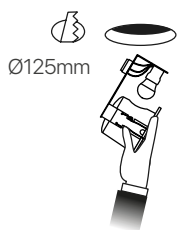

round  
ficha técnica  
datasheet

2640072

Nombre / Name	Round
Referencia / Reference	2640072
Materiales / Materials	Aluminio + cristal / Aluminum + glass
Difusor / Diffuser	Cristal / Glass
Potencia / Power	15W
Temperatura de color / Color temperature	Disponibile: / Available: 2700K • 4000K • 6000K
Flujo luminoso / Luminous flux	1300 lm
Dimable / Dimmable	No
Ángulo de apertura / Beam angle	40°
Ángulo de inclinación / Inclination angle	-
IP	IP20
IK	-
F.P	-
UGR	-
IRC	-
Lampara / Lamp	Standard LED 15W
Base	E27
Vida media ( duración ) / Average life	+30.000 h
Clase energética / Energy class	-
Aislamiento eléctrico / Electrical isolation	-
Colores / Colors	Níquel mate / nickel matte
Medida exterior / Product size	Ø145 mm x 90mm x 205mm
Medidas de corte / Cutting measurements	Ø125 mm
Protección contra Sobretensiones / surge protection	-
Input	AC 180 ~ 240V
Output	-
Frecuencia / Frequency	50 / 60Hz
Peso / Weight	0,39 kg
Certificados / Certificates	CE & RoHS
Garantía / Warranty	2 años