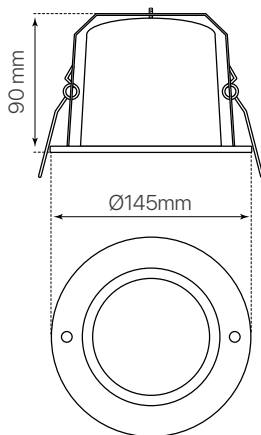

round  
ficha técnica  
datasheet

2640072

Nombre / Name	Round
Referencia / Reference	2640072
Materiales / Materials	Aluminio + cristal / Aluminum + glass
Difusor / Diffuser	Cristal / Glass
Potencia / Power	15W
Temperatura de color / Color temperature	Disponibile: / Available: 2700K • 4000K • 6000K
Flujo luminoso / Luminous flux	1300 lm
Dimable / Dimmable	No
Ángulo de apertura / Beam angle	40°
Ángulo de inclinación / Inclination angle	-
IP	IP20
IK	-
F.P	-
UGR	-
IRC	-
Lampara / Lamp	Standard LED 15W
Base	E27
Vida media ( duración ) / Average life	+30.000 h
Clase energética / Energy class	-
Aislamiento eléctrico / Electrical isolation	-
Colores / Colors	Níquel mate / nickel matte
Medida exterior / Product size	Ø145 mm x 90mm x 205mm
Medidas de corte / Cutting measurements	Ø125 mm
Protección contra Sobretensiones / surge protection	-
Input	AC 180 ~ 240V
Output	-
Frecuencia / Frequency	50 / 60Hz
Peso / Weight	0,39 kg
Certificados / Certificates	CE & RoHS
Garantía / Warranty	2 años